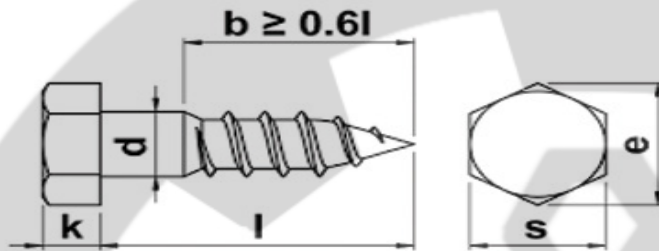

www.royalfastenersindia.com

HEX COACH SCREWS

DIN 571

CATALOGUE NUMBER: **F2D42**

MS - ZN

Parameter ↓	Dia (d)→	Φ4	Φ5	Φ6	Φ8	Φ10	Φ12	Φ16
d max		4.00	5.00	6.00	8.00	10.00	12.00	16.00
d min		3.52	4.52	5.52	7.42	9.42	11.30	15.30
s max		7.00	8.00	10.00	13.00	17.00	19.00	24.00
s min		6.64	7.64	9.64	12.57	16.57	18.48	23.16
k nom		2.80	3.50	4.00	5.50	7.00	8.00	10.00
e min		7.50	8.63	10.89	14.20	18.72	20.88	26.17

Send your Orders / Enquiries along with the following Item Codes

All Dimensions are in MM

Dia →	Φ4	Φ5	Φ6	Φ8	Φ10	Φ12	Φ16
Len ↓							
16	F2D4204016	F2D4205016	F2D4206016				
20	F2D4204020	F2D4205020	F2D4206020				
25	F2D4204025	F2D4205025	F2D4206025	F2D4208025	F2D4210025		
30	F2D4204030	F2D4205030	F2D4206030	F2D4208030	F2D4210030		
35	F2D4204035	F2D4205035	F2D4206035	F2D4208035	F2D4210035		
40	F2D4204040	F2D4205040	F2D4206040	F2D4208040	F2D4210040	F2D4212040	
50	F2D4204050	F2D4205050	F2D4206050	F2D4208050	F2D4210050	F2D4212050	F2D4216050
60		F2D4205060	F2D4206060	F2D4208060	F2D4210060	F2D4212060	F2D4216060
75		F2D4205075	F2D4206075	F2D4208075	F2D4210075	F2D4212075	F2D4216075
80		F2D4205080	F2D4206080	F2D4208080	F2D4210080	F2D4212080	F2D4216080
90		F2D4205090	F2D4206090	F2D4208090	F2D4210090	F2D4212090	F2D4216090
100		F2D4205100	F2D4206100	F2D4208100	F2D4210100	F2D4212100	F2D4216100
110		F2D4205110	F2D4206110	F2D4208110	F2D4210110	F2D4212110	F2D4216110
125		F2D4205125	F2D4206125	F2D4208125	F2D4210125	F2D4212125	F2D4216125
150		F2D4205150	F2D4206150	F2D4208150	F2D4210150	F2D4212150	F2D4216150